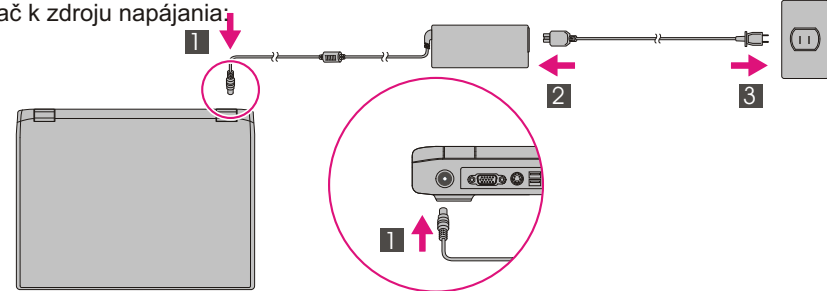

### Pokyny na  vodn  nastavenie

Sk r ako za nete po ita  pou ivať, pre itajte si bezpe nostn  upozornenia a d le it  tipy v pr lo en ch pr ru k ch.

- 1** Nain talujte bat riov  jednotku:  
Va a bat ria je pripraven  na pou ivanie.

- 2** Pripojte po ita  k zdroju nap jania:

- 3** Zapnite po ita :

- 4** Pohnite kurzorom a kliknite pomocou dotykovej plochy:  
Prstom prejdite po dotykovej ploche v smere, ktor m sa chcete posun ť. Dotykov  plocha spolu s ľav m a prav m tla idlom v spodnej  asti kl vesnice funguj  ako tla idl  my i.