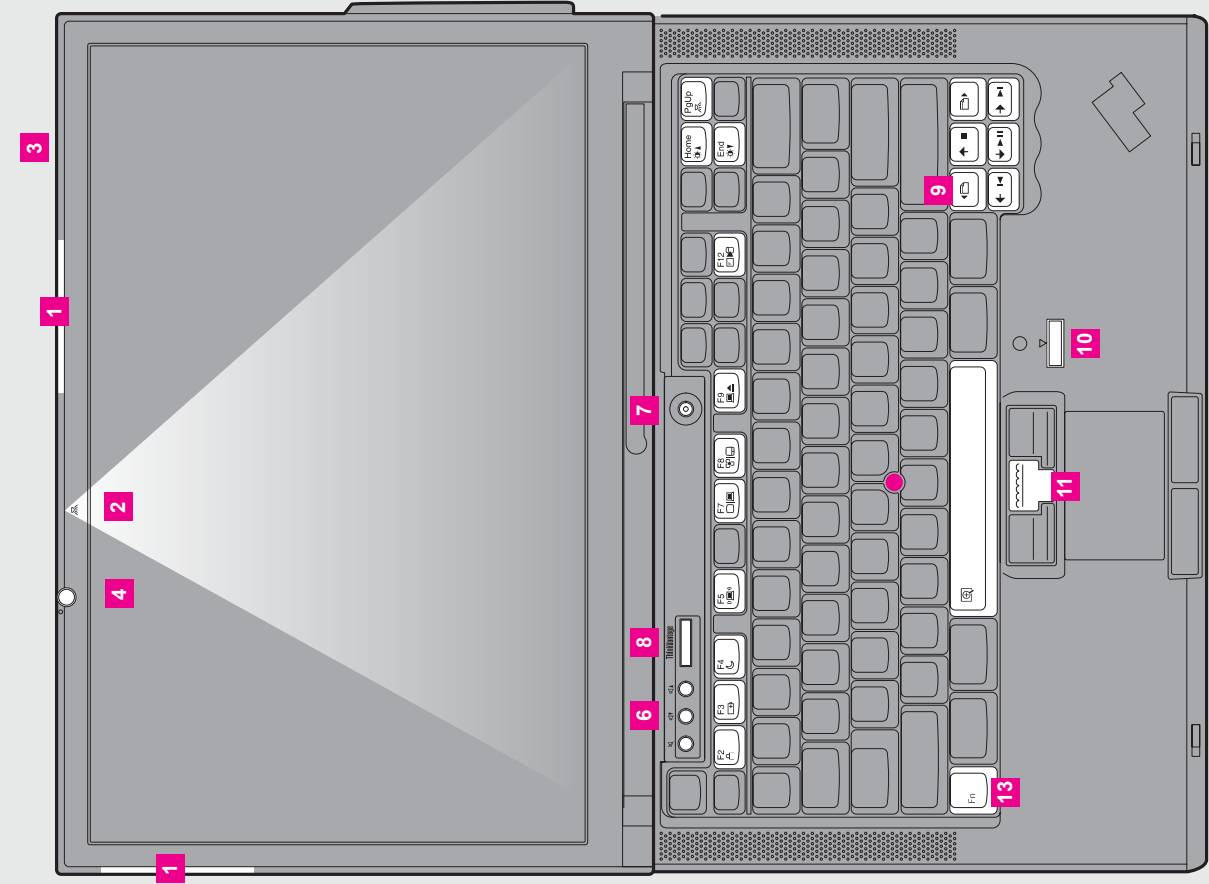

Material : 100 gsm gloss art paper (Use 100% recycled paper in only Japan.)

Blue line shows die-cut. **DO NOT PRINT.**

Please change the barcode No.

Please change the country name if the poster is printed in other than China.

ThinkPad®

ThinkVantage Design

- 1 אנטנת LAN אלחוטית UltraConnect(TM) (ראשית ומשנית)
- 1a אנטנת LAN אלחוטית *דגמים מסוימים בלבד. (שלישית)
- 2 תאורת מקלדת ThinkLight(R)
- 3 בריח לפתיחה ביד אחת
- 4 מעלמה מבנית*
- 4a *דגמים מסוימים בלבד.
- 5 אנטנת WAN אלחוטית*
- 5a *דגמים מסוימים בלבד.