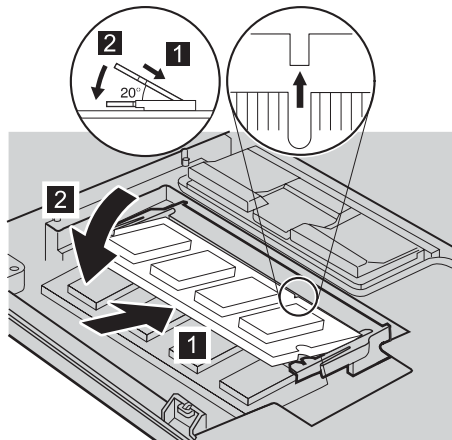

2 Изключете компютъра.

3 Изключете адаптера на променлив ток

4 Затворете дисплея на компютъра и го обърнете.

5 Отстранете батерията.

6 Свалете четирите винта.

7 Преобърнете отново компютъра, и свалете поставката за китки. Не е необходимо да изключвате trackpad кабела.

8 Ако вече има инсталиран SO-DIMM, отстранете го, както е показано. Запазете SO-DIMM за бъдеща употреба.

9 Подравнете жлеба в контактния ръб на SO-DIMM с разделителя в гнездото. Поставете стабилно SO-DIMM в цокъла под ъгъл от 20 градуса 1, и го завъртете надолу, докато щракне на мястото си 2.