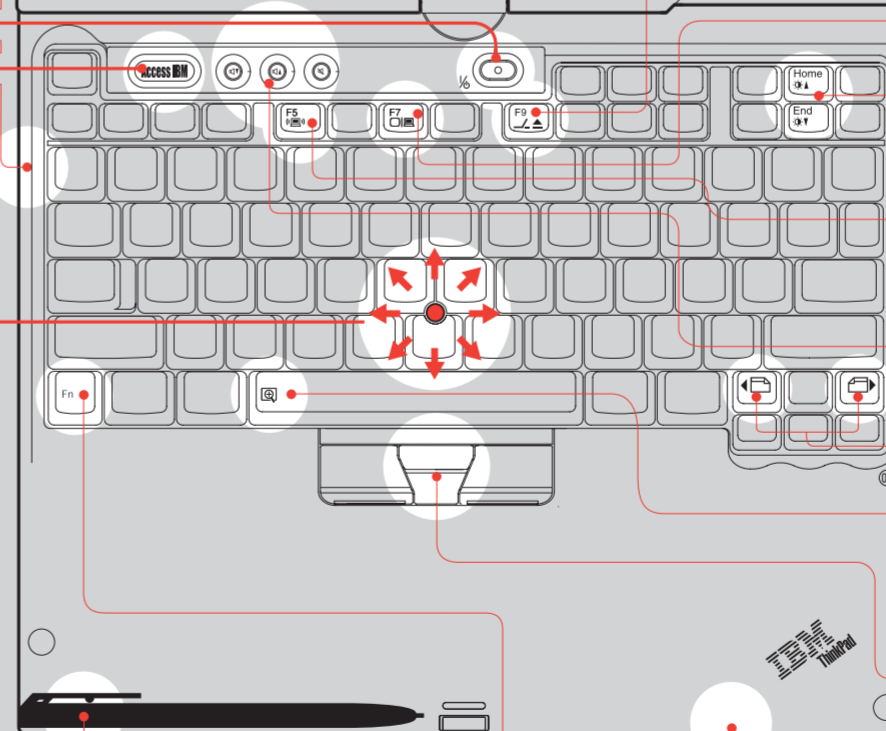

Držać olovke digitalizatora tableta
Mjesto za spremanje olovke digitalizatora tableta kad nije u upotrebi

Fn tipka
Upotrijebite u kombinaciji s tipkama s plavim ikonama za pristup specijalnim ThinkPad funkcijama

Jednoručno otpuštanje zasuna

P/N: 39T2227