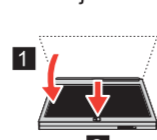

X41 Tablet Series Setup poster

P/N 39T2227

28.03.2005.

Size : 11x13 inches

Color : 2 color job = Black (PMS Process Black C) and Red (PMS 032cvc)
(#Gray=45% Black, 20% Black)

Font : IBM Fonts and Helvetica Neue Family

Material : 100 gsm gloss art paper (Use 100% recycled paper in only Japan.)

Blue line shows die-cut. DO NOT PRINT.

Please change the barcode No. and printing country name.

ThinkPad

Upute za Postav

Ove upute su samo za prvo postavljanje. Za detaljnije informacije pritisnite tipku Pristup IBM-u.

1 Otpakirajte:

- ☐ ThinkPad® računalno
- ☐ Baterija (4-čelijski) ili (8-čelijski)
- ☐ Naponska žica
- ☐ AC adaptor
- ☐ Modemska žica
- ☐ 2 TrackPoint® kapice
- ☐ Olovka digitalizatora tableta
  - Olovka
  - Rezervni vrhovi olovke
  - Brisač vrha
- ☐ Knjige
  - Upute za Postav (ovaj list)
  - Vodič za servis i rješavanje problema
  - Drugi dodaci i letci

* Pogledajte otraga radi napomena o nepopisanim, nedostajućim ili oštećenim stavkama i o CD-u za obnavljanje.

Napomena: Prije upotrebe računala pročitajte napomene o sigurnosti u Vodiču za servis i rješavanje problema.

2 Instalirajte baterijski uložak:

Vaša baterija je spremna za upotrebu.

Napomena: Neki modeli imaju drukčije oblikovanu bateriju.

3 Spojite na struju:

4 Uključite napajanje:

5 Pokažite i kliknite s IBM TrackPoint(R) navigacijskim sistemom:

Pritisnite IBM TrackPoint kapicu u smjeru u kojem želite pomaknuti pointer. Lijevi i desni gumb ispod razmaknice funkcioniraju kao gumbi na mišu.

6 Konfigurirajte Operativni sistem slijedeći upute s ekrana:

Ovaj proces traje nekoliko minuta i vaše računalo će se nekoliko puta ponovno pokrenuti.

7 Za detaljnije informacije pritisnite tipku Pristup IBM-u:

8 Konvert. u tablet

Okrenite zasun za otpuštanje i otvorite ekran.

Okrenite ekran 180 stupnjeva u smjeru kazaljke na satu.