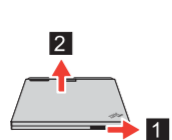

X41 Tablet Series Setup poster

P/N 39T2227

28.03.2005.

Size : 11x13 inches

Color : 2 color job = Black (PMS Process Black C) and Red (PMS 032cvc)
(#Gray=45% Black, 20% Black)

Font : IBM Fonts and Helvetica Neue Family

Material : 100 gsm gloss art paper (Use 100% recycled paper in only Japan.)

Blue line shows die-cut. DO NOT PRINT.

Please change the barcode No. and printing country name.

ThinkPad

Upute za Postav

Ove upute su samo za prvo postavljanje. Za detaljnije informacije pritisnite tipku Pristup IBM-u.

1 Otpakirajte:

- ☐ ThinkPad® računalno
- ☐ Baterija (4-čelijski) ili (8-čelijski)
- ☐ Naponska žica
- ☐ AC adaptor
- ☐ Modemska žica
- ☐ 2 TrackPoint® kapice
- ☐ Olovka digitalizatora tableta
  - Olovka
  - Rezervni vrhovi olovke
  - Brisač vrha
- ☐ Knjige
  - Upute za Postav (ovaj list)
  - Vodič za servis i rješavanje problema
  - Drugi dodaci i letci

* Pogledajte otraga radi napomena o nepopisanim, nedostajućim ili oštećenim stavkama i o CD-u za obnavljanje.

Napomena: Prije upotrebe računala pročitajte napomene o sigurnosti u Vodiču za servis i rješavanje problema.

2 Instalirajte baterijski uložak:

Vaša baterija je spremna za upotrebu.

Napomena: Neki modeli imaju drukčije oblikovanu bateriju.

3 Spojite na struju:

4 Uključite napajanje:

5 Pokažite i kliknite s IBM TrackPoint(R) navigacijskim sistemom:

Pritisnite IBM TrackPoint kapicu u smjeru u kojem želite pomaknuti pointer. Lijevi i desni gumb ispod razmaknice funkcioniraju kao gumbi na mišu.

6 Konfigurirajte Operativni sistem slijedeći upute s ekrana:

Ovaj proces traje nekoliko minuta i vaše računalo će se nekoliko puta ponovno pokrenuti.

7 Za detaljnije informacije pritisnite tipku Pristup IBM-u:

8 Konvert. u tablet

Okrenite zasun za otpuštanje i otvorite ekran.

Okrenite ekran 180 stupnjeva u smjeru kazaljke na satu.