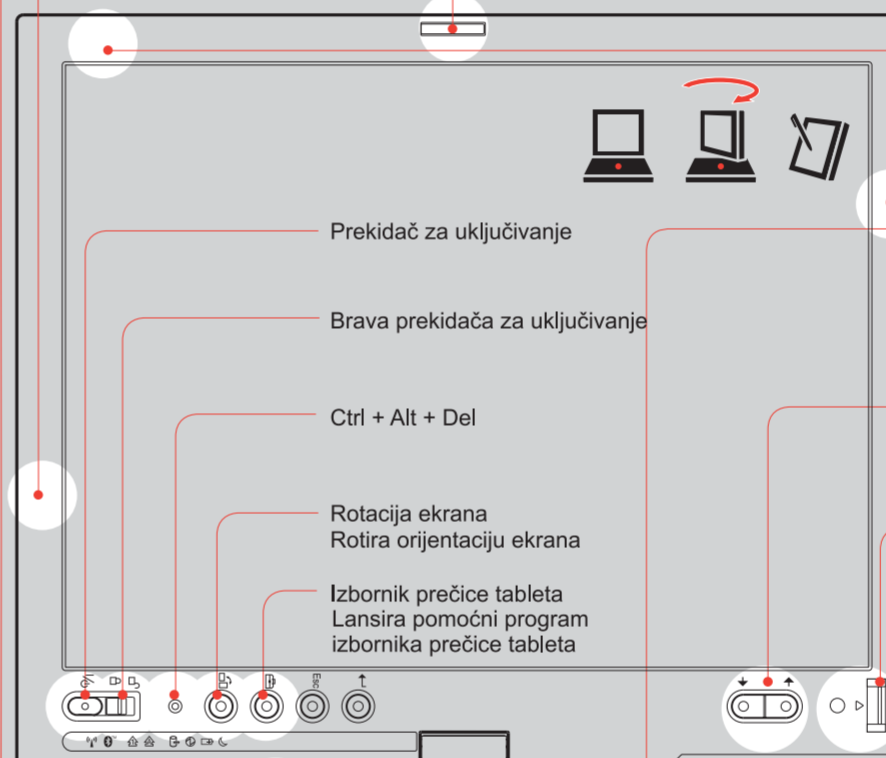

2 Instalirajte baterijski uložak:

Vaša baterija je spremna za upotrebu.

Napomena: Neki modeli imaju drukčije oblikovanu bateriju.

3 Spojite na struju:

4 Uključite napajanje:

5 Pokažite i kliknite s IBM TrackPoint(R) navigacijskim sistemom:

Pritisnite IBM TrackPoint kapicu u smjeru u kojem želite pomaknuti pointer. Lijevi i desni gumb ispod razmaknice funkcioniraju kao gumbi na mišu.

6 Konfigurirajte Operativni sistem slijedeći upute s ekrana:

Ovaj proces traje nekoliko minuta i vaše računalo će se nekoliko puta ponovno pokrenuti.

7 Za detaljnije informacije pritisnite tipku Pristup IBM-u:

8 Konvert. u tablet

Okrenite zasun za otpuštanje i otvorite ekran.

Okrenite ekran 180 stupnjeva u smjeru kazaljke na satu.

Zatvorite ekran i pritisnite zasun dolje.

ThinkVantage™ Design

Napajani USB konektor
Koristite USB optičke pogone bez posebnog naponskog adaptora.

Bluetooth antena

Zasun

UltraConnect™ bežična antena
Optimalan smještaj pruža izvrstan raspon i izvedbu

EasyEject
Upotrijebite za odspajanje i uklanjanje pripojenih uređaja

Fn + F9

Tipka Kursor gore/dolje

Čitač otiska prsta
Zamjena lozinki za prijavu radi jednostavnog i sigurnog pristupa korisnika. Samo specifični modeli.

Direktor predstavljanja

Fn + F7

Kontrola sjaja

Fn + Home + End

Bežična radio kontrola

Fn + F5

Tipke za glasnoću i stišavanje

Tipke za Internet navigaciju

Povećalo za puni ekran
Zumira cijeli ekran

Fn + F12

Fn + F11

Prekidač za uključivanje

Brava prekidača za uključivanje

Ctrl + Alt + Del

Rotacija ekrana
Rotira orijentaciju ekrana

Izbornik prečice tableta
Lansira pomoćni program izbornika prečice tableta