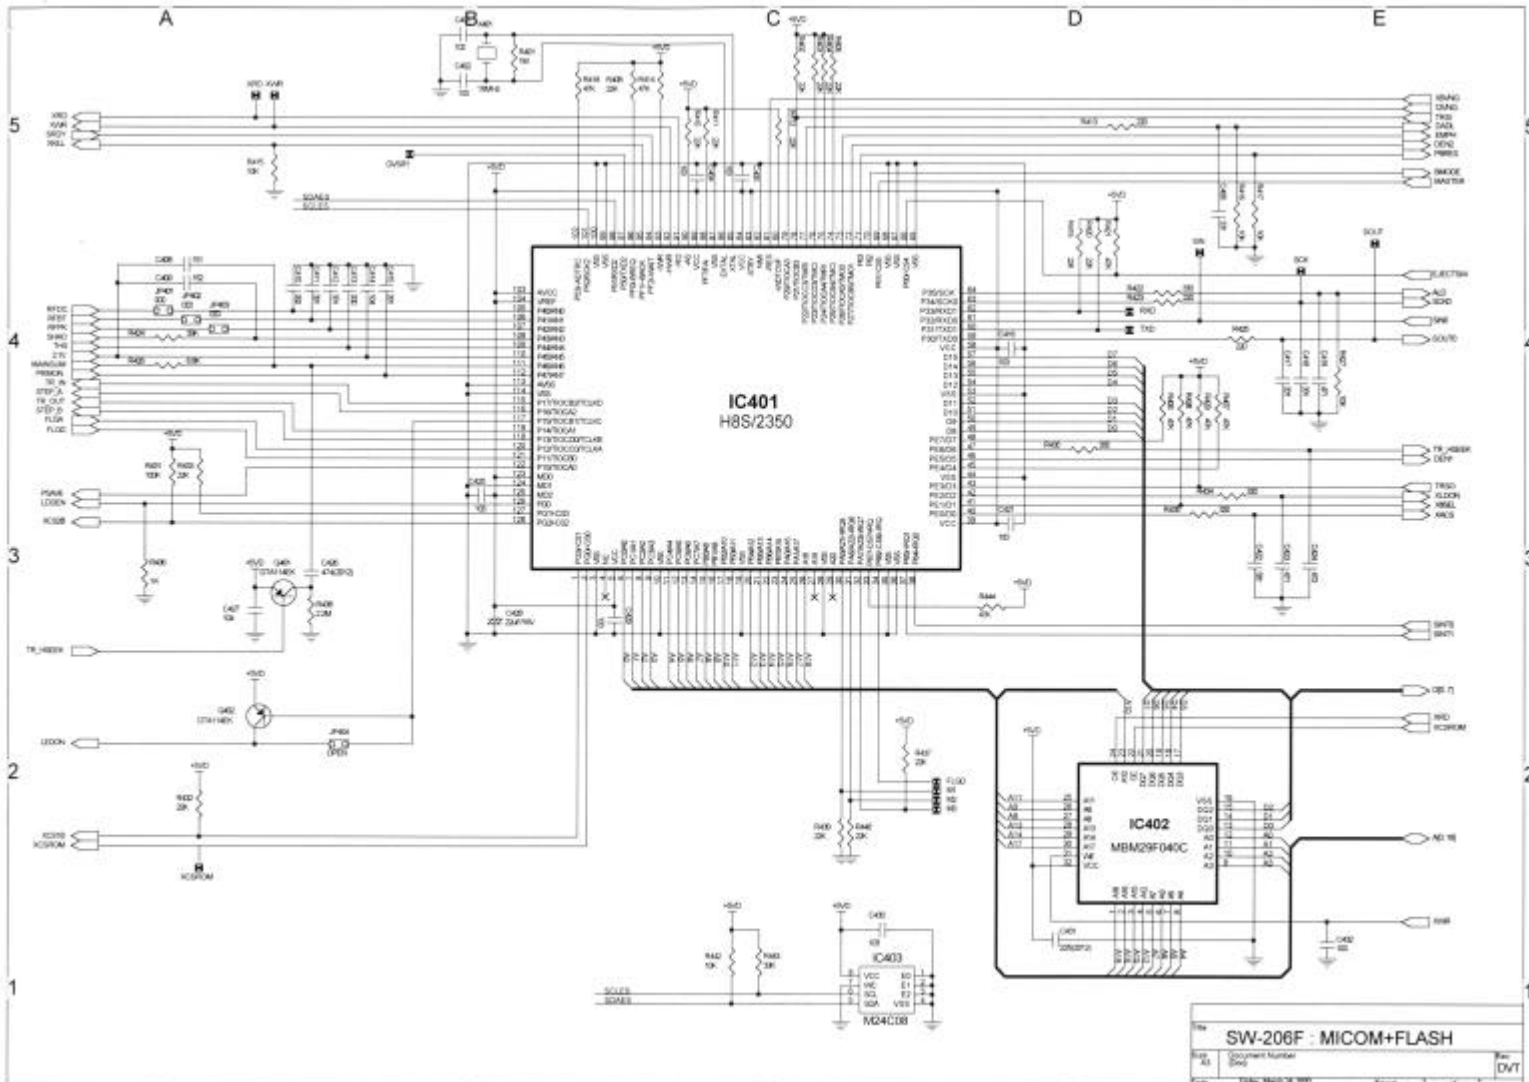

FCC ID: A3LSW207

SW-206F : CD-DSP		
Doc No	Document Number	Rev
001	001	DVT
Date	1999-10-27 14:28:00	Sheet 1 of 1

FCC ID: A3LSW207

FCC ID: A3LSW207

FCC ID: A3LSW207

FCC ID: A3LSW207

FCC ID: A3LSW207

FCC ID: A3LSW207