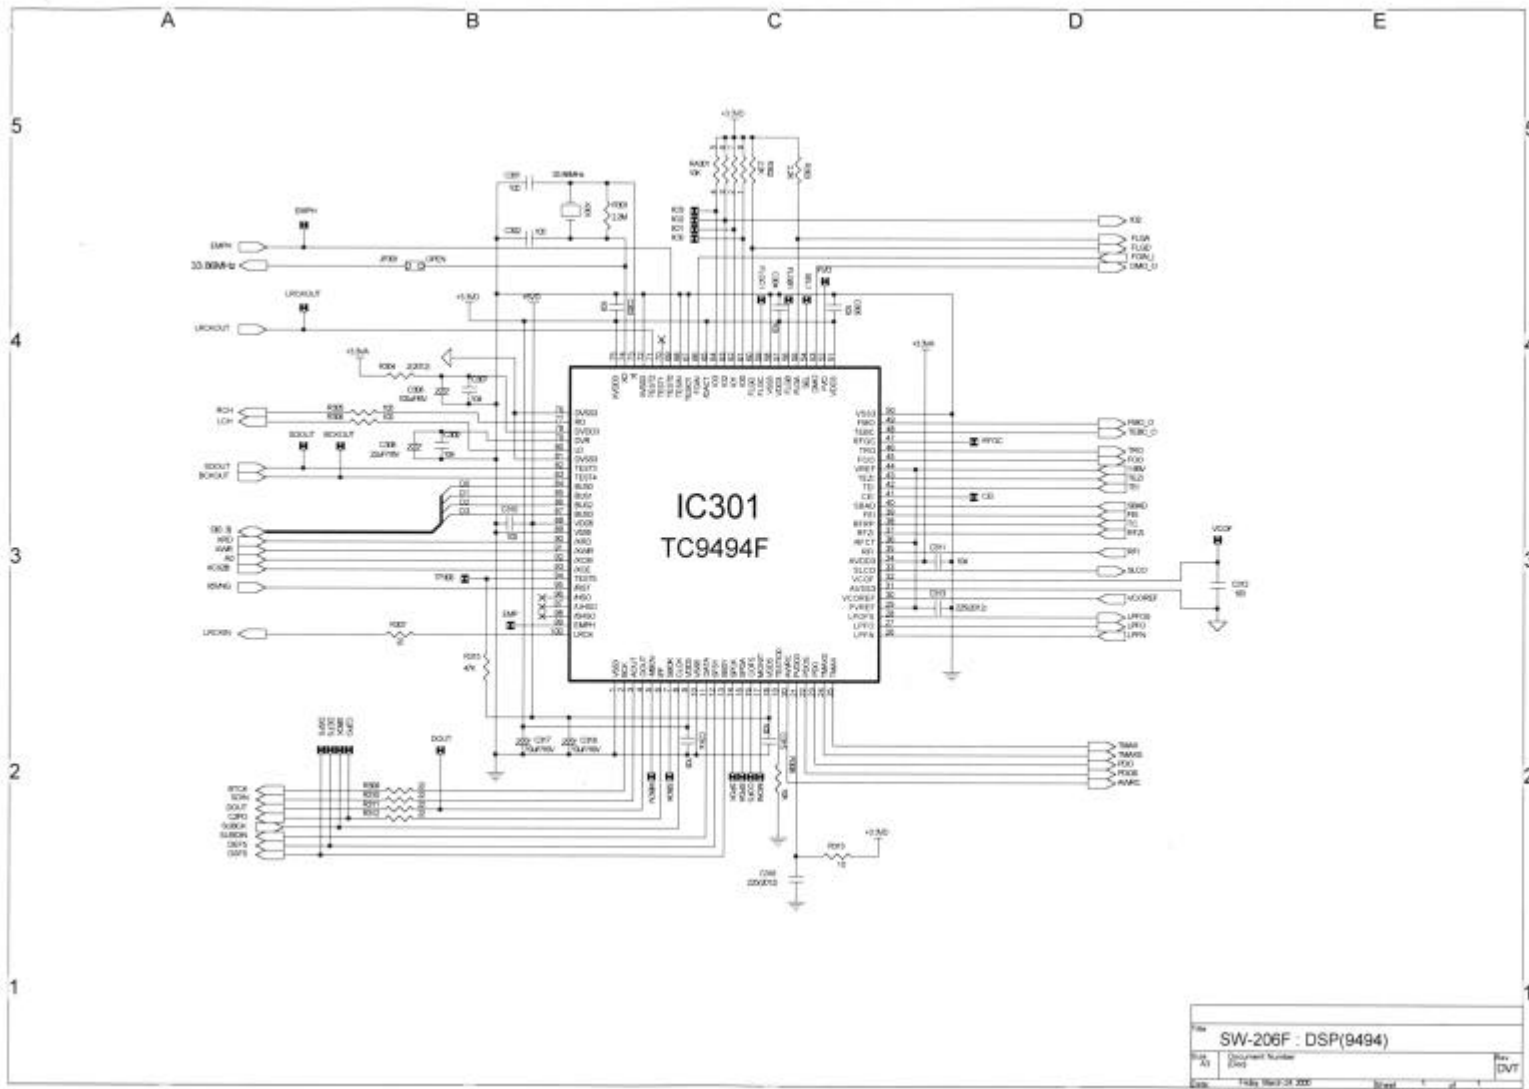

FCC ID: A3LSW207

SW-206F : CD-DSP		
Doc No	Document Number	Rev
001	001	DVT
Date	1999-10-27 14:28:00	Sheet 1 of 1

FCC ID: A3LSW207

FCC ID: A3LSW207

FCC ID: A3LSW207

FCC ID: A3LSW207

FCC ID: A3LSW207

FCC ID: A3LSW207