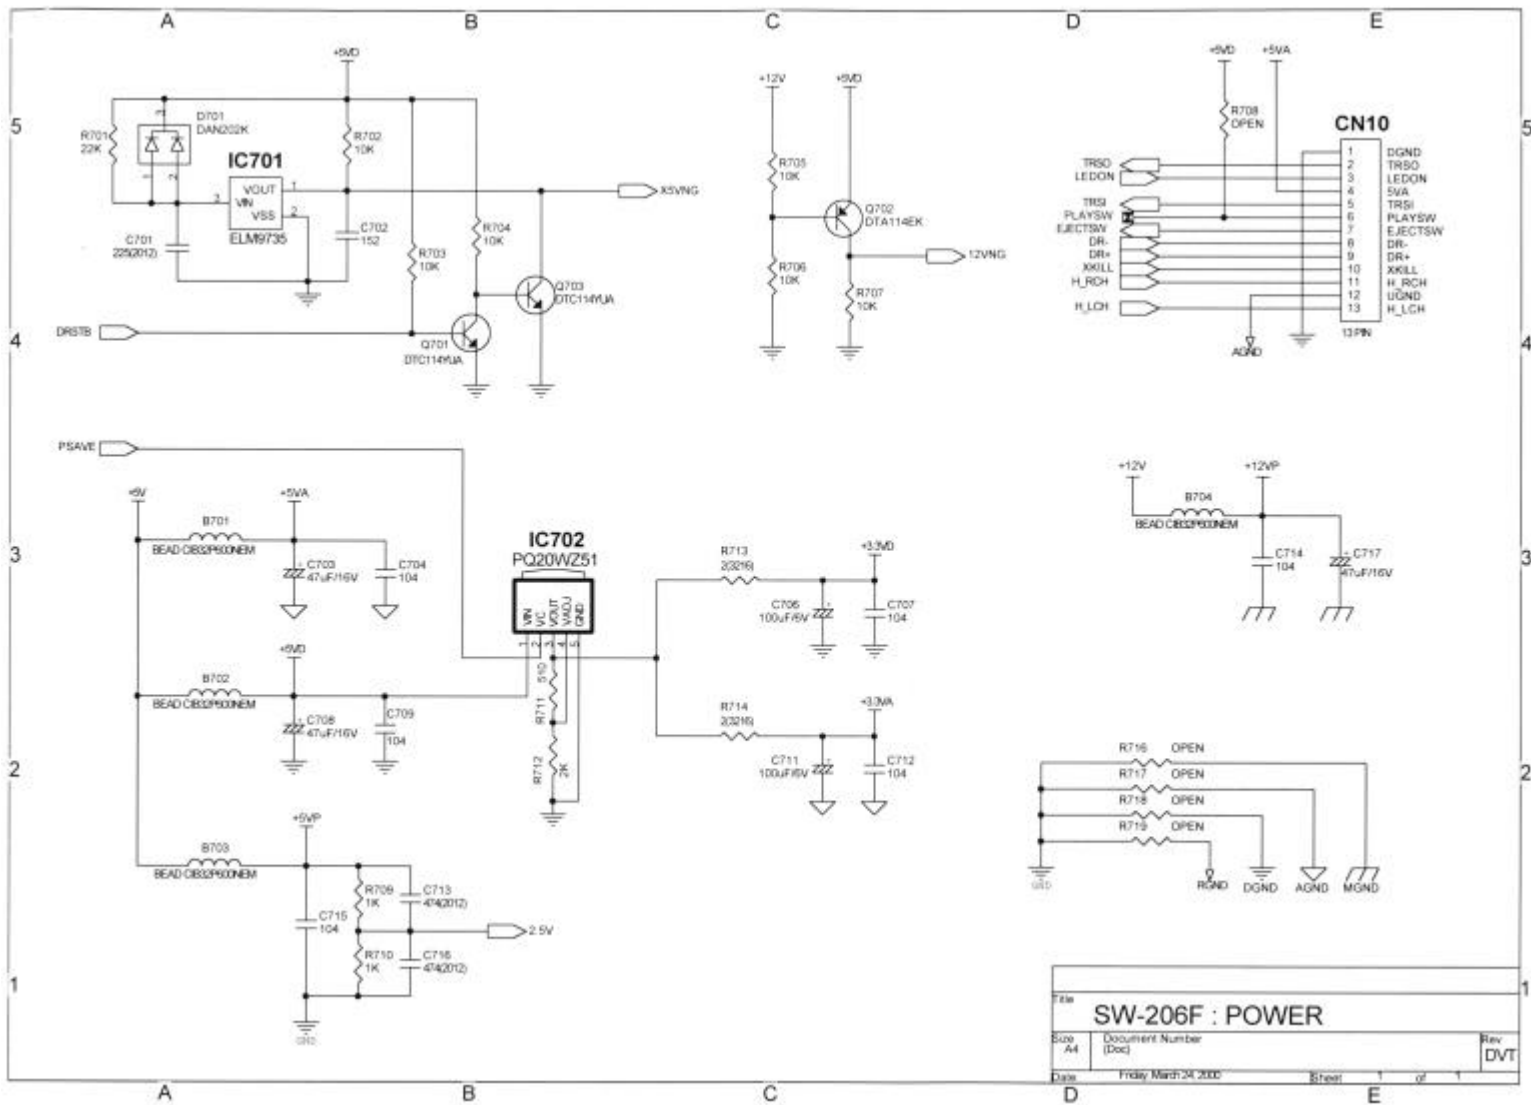

FCC ID: A3LSW207

SW-206F : CD-DSP		
Doc No	Document Number	Rev
001	001	DVT
Date	1999-10-27 14:28:00	Sheet 1 of 1

FCC ID: A3LSW207

FCC ID: A3LSW207

FCC ID: A3LSW207

FCC ID: A3LSW207

FCC ID: A3LSW207

FCC ID: A3LSW207