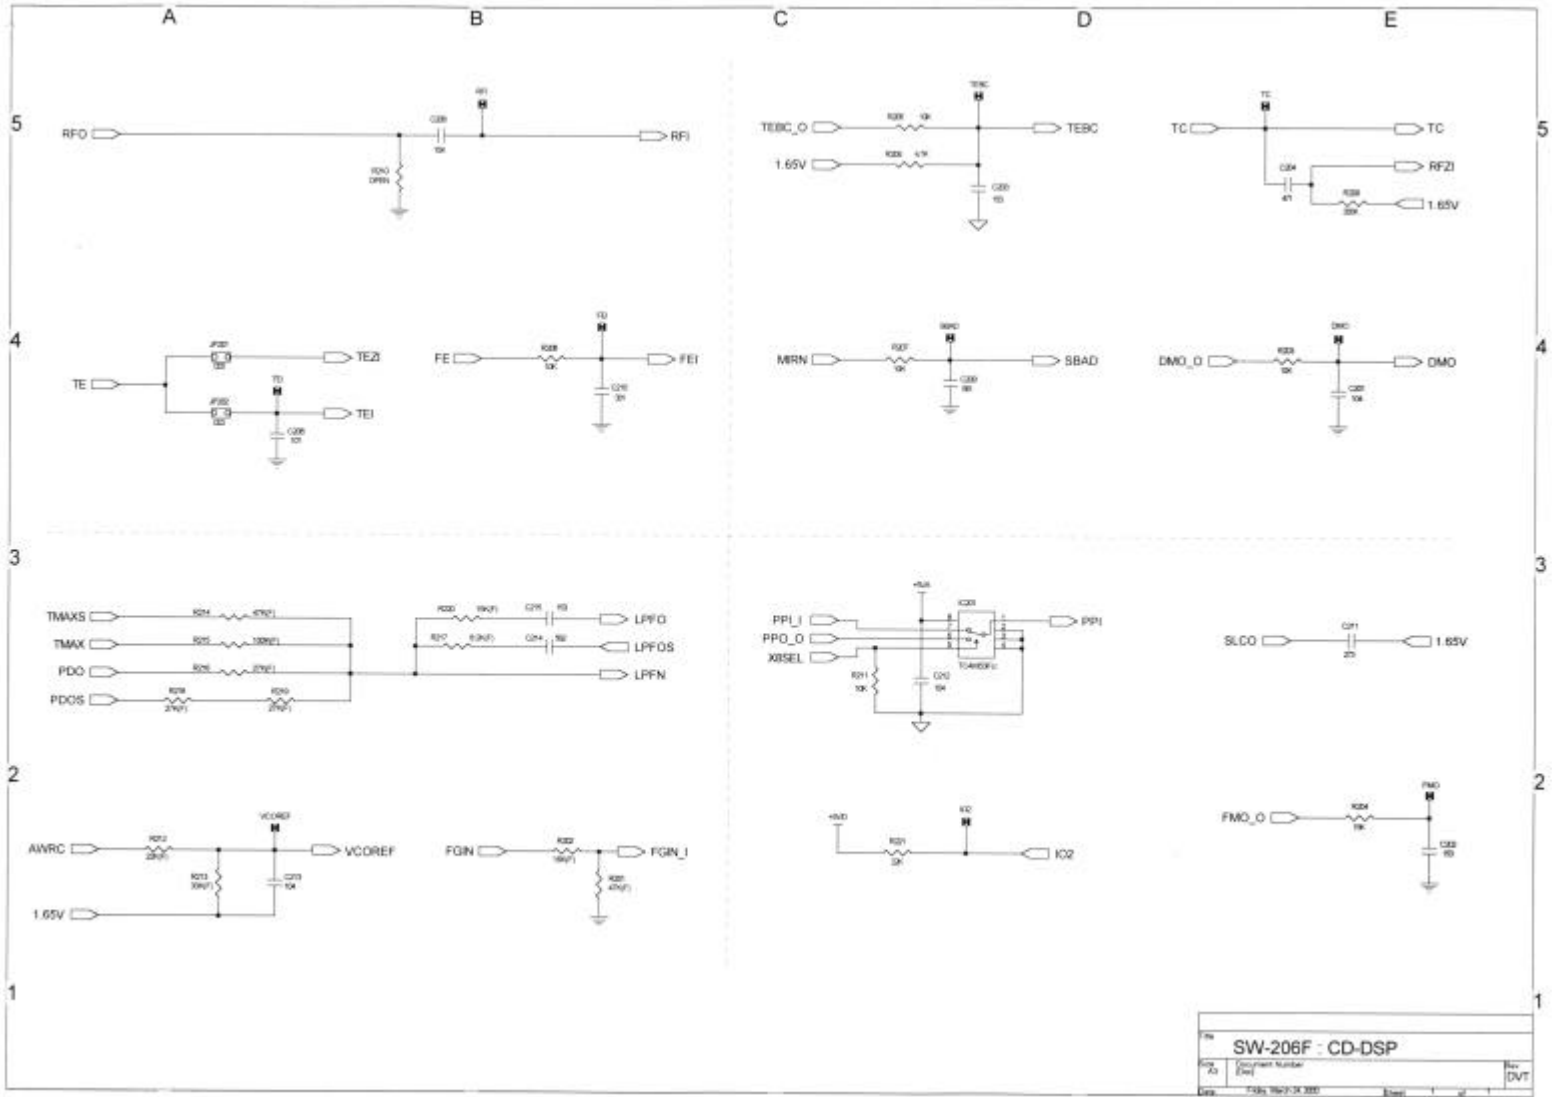

FCC ID: A3LSW207

SW-206F : CD-DSP		
Doc No	Document Number	Rev
001	001	DVT
Date	1999-10-27 14:28:00	Sheet 1 of 1

FCC ID: A3LSW207

FCC ID: A3LSW207

FCC ID: A3LSW207

FCC ID: A3LSW207

FCC ID: A3LSW207

FCC ID: A3LSW207