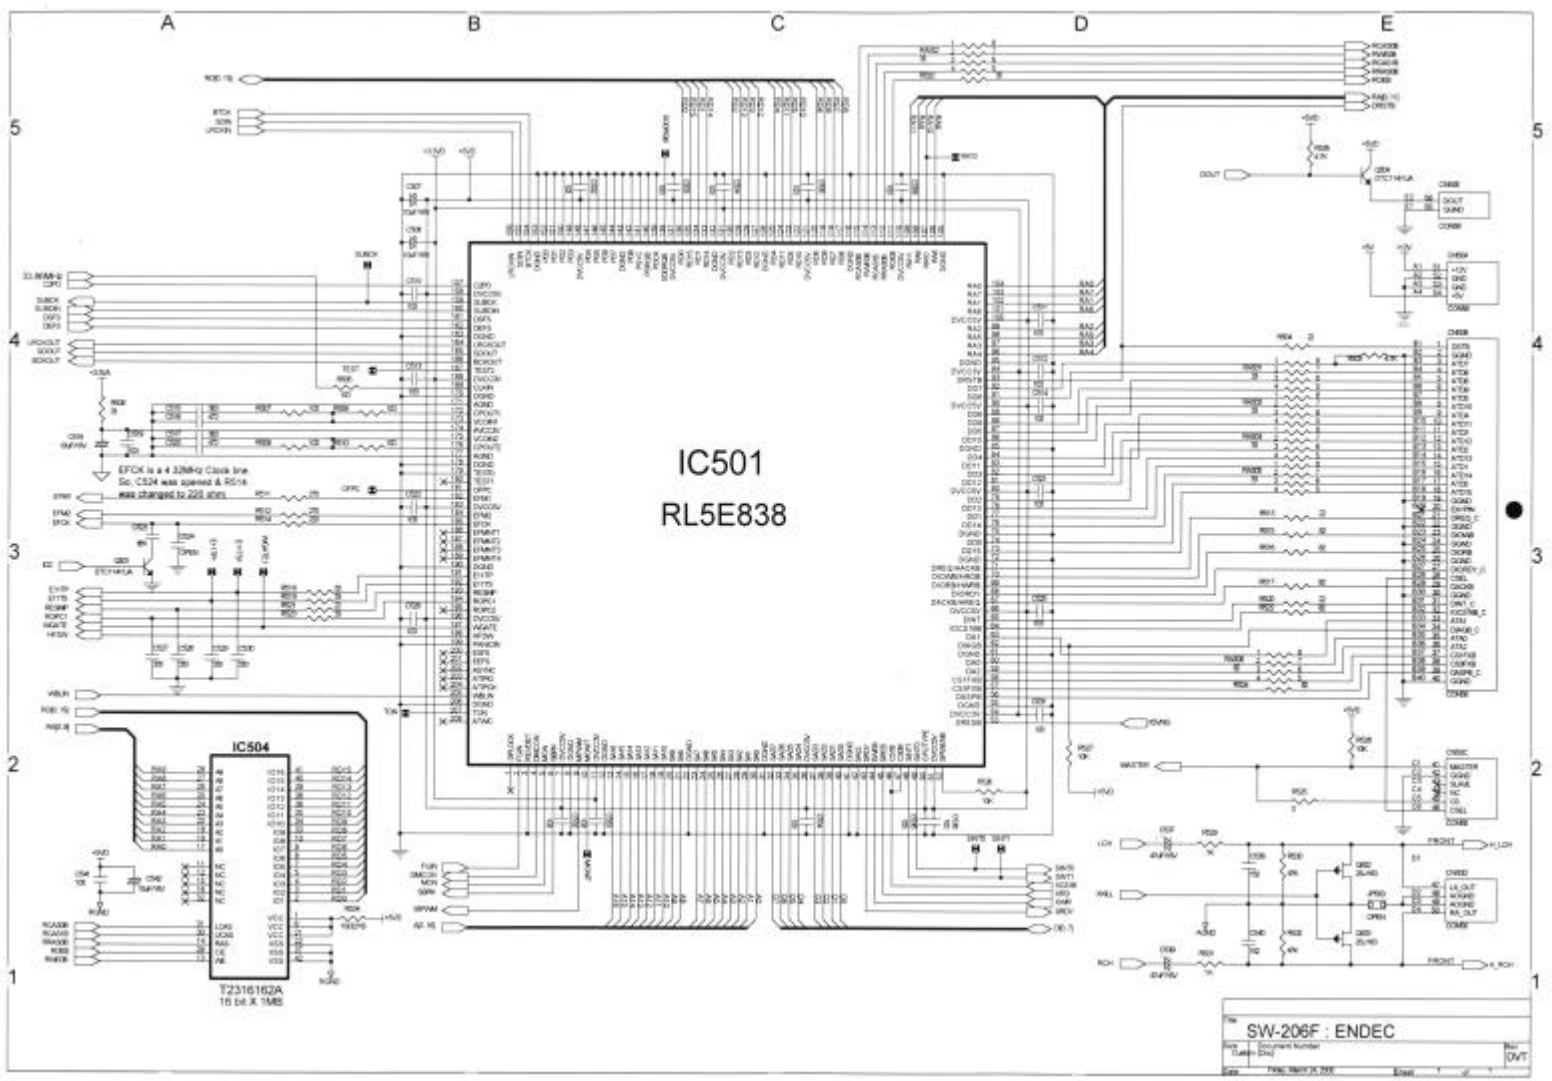

FCC ID: A3LSW207

SW-206F : CD-DSP		
Doc No	Document Number	Rev
001	001	DVT
Date	1999-10-27 14:28:00	Sheet 1 of 1

FCC ID: A3LSW207

FCC ID: A3LSW207

FCC ID: A3LSW207

FCC ID: A3LSW207

FCC ID: A3LSW207

FCC ID: A3LSW207