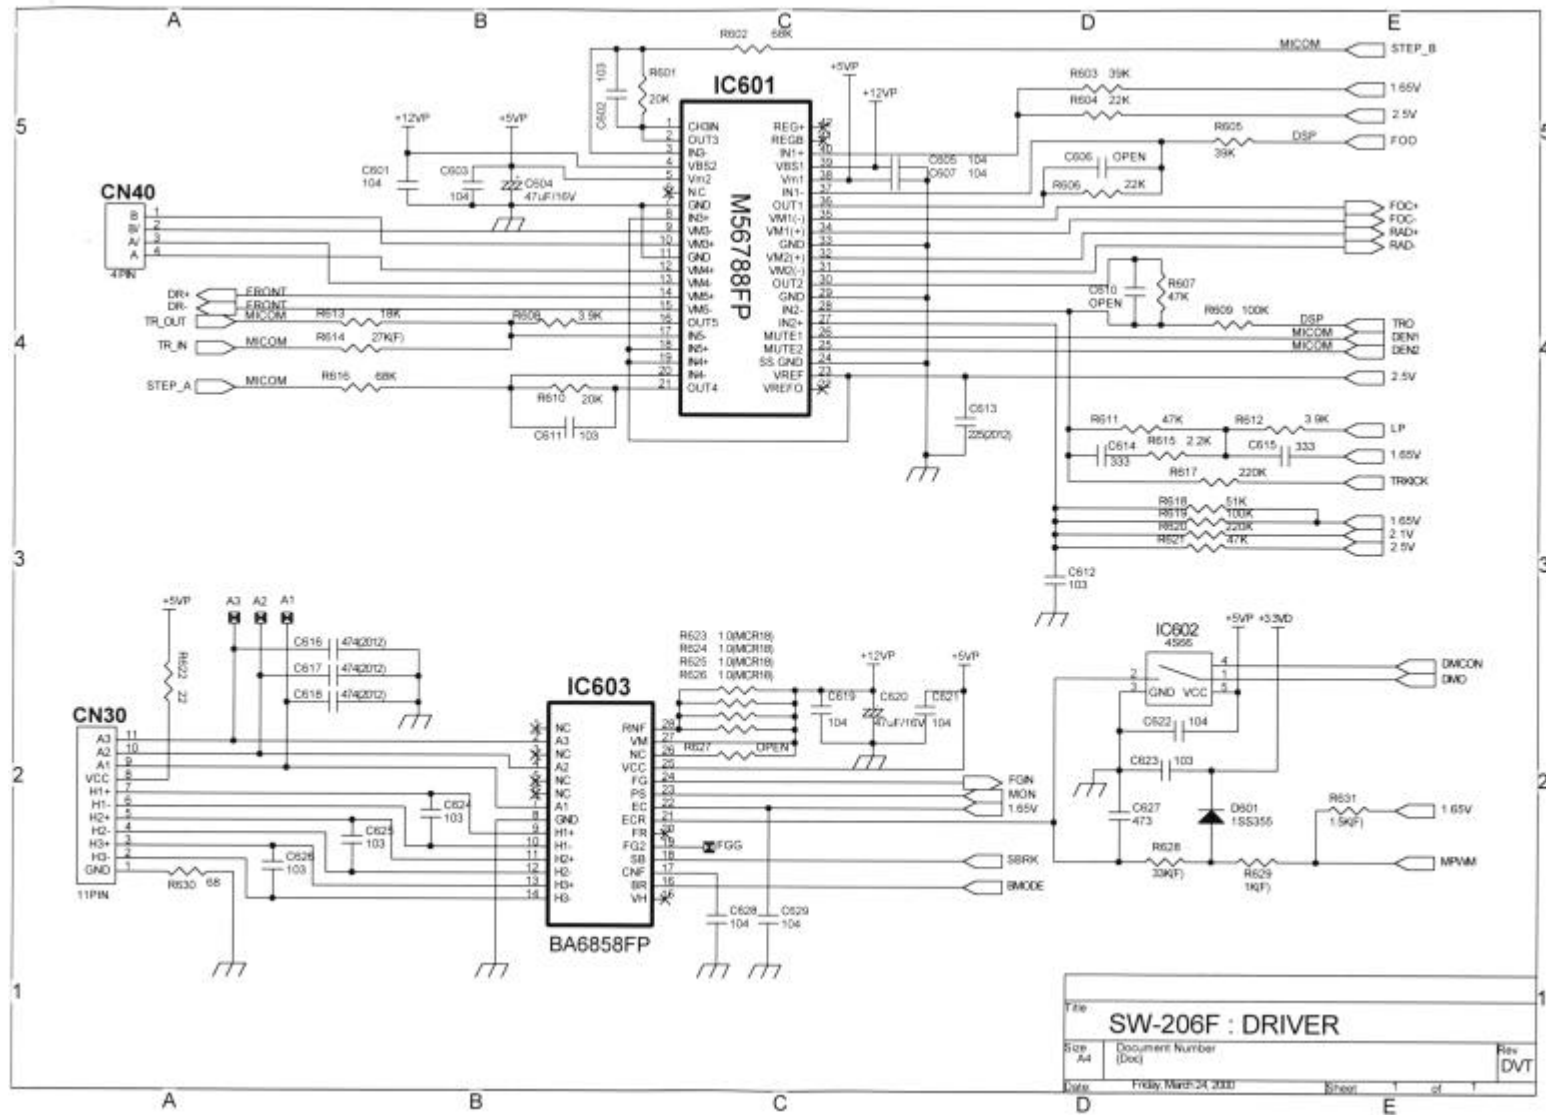

FCC ID: A3LSW207

SW-206F : CD-DSP		
Doc No	Document Number	Rev
001	001	DVT
Date	1999-10-27 14:28:00	Sheet 1 of 1

FCC ID: A3LSW207

FCC ID: A3LSW207

FCC ID: A3LSW207

FCC ID: A3LSW207

FCC ID: A3LSW207

FCC ID: A3LSW207